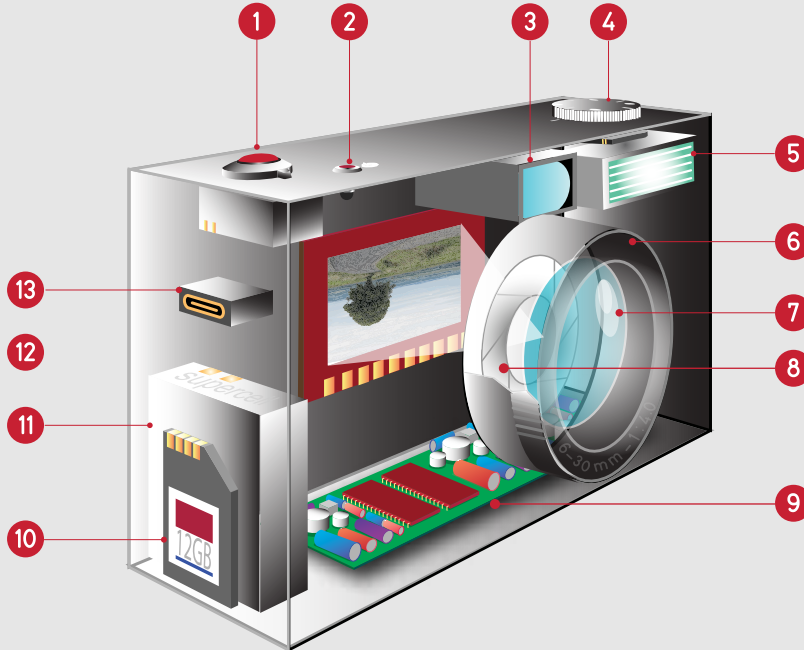

# DIGITALE CAMERA

- 1 – sluitser
- 2 – aan/uitschakelaar
- 3 – doorkijkzoeker
- 4 – functieknop
- 5 – flitser
- 6 – objectief
- 7 – lens
- 8 – diafragma
- 9 – computer
- 10 – geheugenkaart
- 11 – accu
- 12 – sensor
- 13 – usb aansluiting